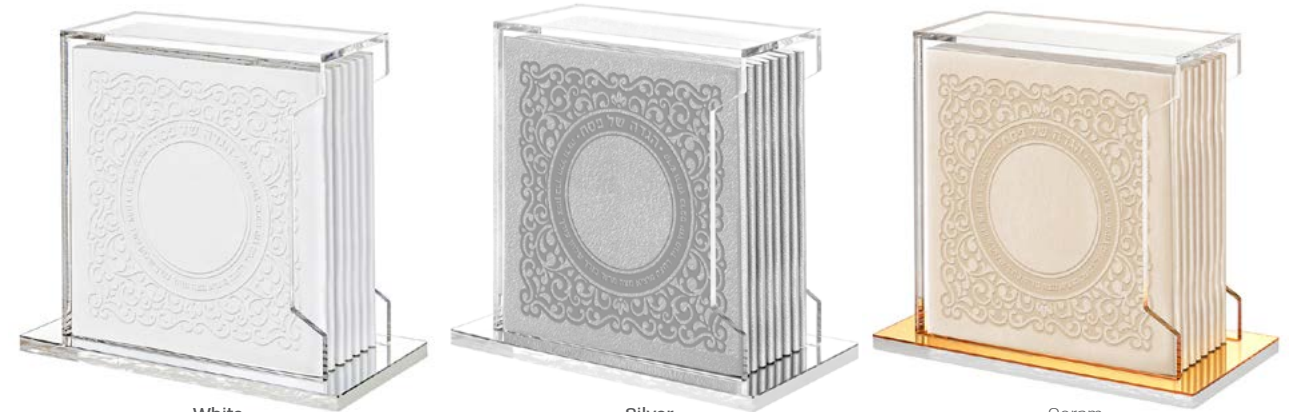

White SKU: A - 3916 / EM - 3926   Silver SKU: A - 3917 / EM - 3927   Ceram SKU: A - 3915 / EM - 3925

NEW
Faux Leather Lacey style Lucite Haggadah Stand
Nusach: Ashkenaz / Edot Hamizrach | Size: 5/5 in | Price: $ 120

Please check stock availability before placing an order